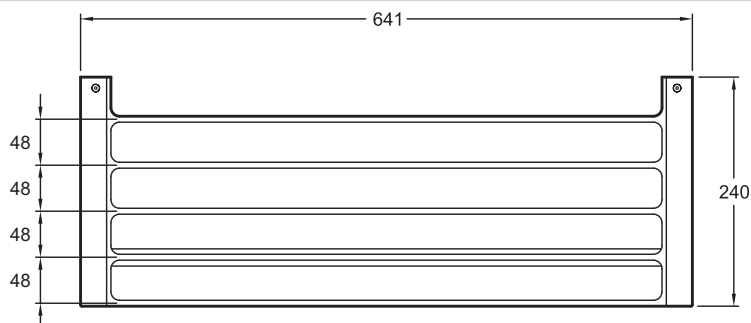

15213D

Коллекция: SINGULIER

Отделки*:

CP - Хром

Технические характеристики

- РАЗМЕРЫ (CM) : 60 x см
- МАТЕРИАЛ : N/A
- Коллекция Singulier, выполненная в отделке Хром, предлагает широкий ассортимент аксессуаров для ванной комнаты, которые дополнят Ваш интерьер.
- ВЕС : 3.3 кг
- ТИП УСТАНОВКИ : Крепление к стене

Общая информация

Спецификация продукта : Настенный полотенцедержатель 64 x 24 см. 15213D. Коллекция : SINGULIER. РАЗМЕРЫ (CM) : 60 x см. ВЕС : 3.3 кг. МАТЕРИАЛ : N/A. ТИП УСТАНОВКИ : Крепление к стене. Коллекция Singulier, выполненная в отделке Хром, предлагает широкий ассортимент аксессуаров для ванной комнаты, которые дополнят Ваш интерьер..