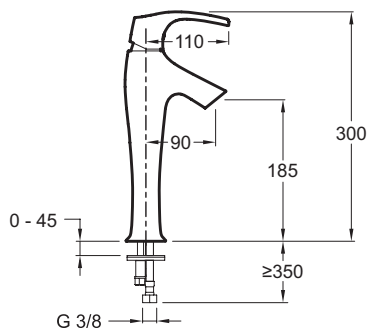

E19774

Коллекция: SYMBOL

Отделки*:

CP - Хром

Общие характеристики:

Преимущества для конечного пользователя

- Элегантность присущая умывальникам

Технические характеристики

- ВЕС : 2.6 кг
- ТИП УСТАНОВКИ : 1 отверстие
- DÉBIT (L/MN SOUS 3 BARS) : 8 л/мин
- SAILLIE DU BEC (MM) : 90 мм
- MÉCANISME : Керамический картридж
- MITIGEUR DE BAIN : 0
- GARANTIE FINITION : 10 лет
- Скрытая насадка с антиизвестковым покрытием, антивсплеск
- МАТЕРИАЛ : N/A
- TYPE : Однорычажный
- HAUTEUR TOTALE DU ROBINET (MM) : 185 мм
- RACCORDS : С гибкой подводкой
- VIDAGE : Без донного клапана
- TYPE D'INSTALLATION : 1 отверстие
- Элегантное дополнение к раковине-столешнице

Технический чертёж

Спецификация продукта : Высокий смеситель на одно отверстие. E19774. Коллекция : SYMBOL. ВЕС : 2.6 кг. МАТЕРИАЛ : N/A. ТИП УСТАНОВКИ : 1 отверстие. TYPE : Однорычажный. DÉBIT (L/MN SOUS 3 BARS) : 8 л/мин. HAUTEUR TOTALE DU ROBINET (MM) : 185 мм. SAILLIE DU BEC (MM) : 90 мм. RACCORDS : С гибкой подводкой. MÉCANISME : Керамический картридж. VIDAGE : Без донного клапана. MITIGEUR DE BAIN : 0. TYPE D'INSTALLATION : 1 отверстие. GARANTIE FINITION : 10 лет. Элегантное дополнение к раковине-столешнице. Скрытая насадка с антиизвестковым покрытием, антивсплеск.