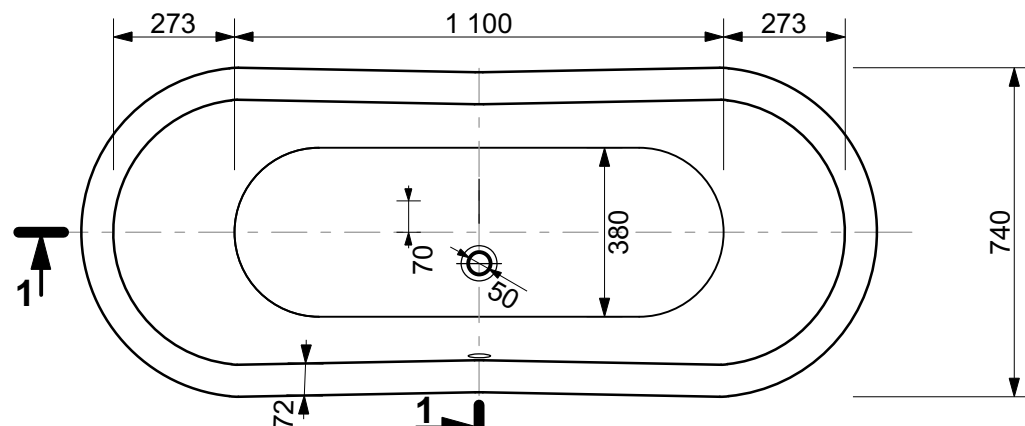

ЭСТЕТ

*г. Кострома, ул. Московская д. 105
тел. 8 (4942) 33 61 71*

ВАННА "БОСТОН" 1800X740 С ЛИТЫМ ПОДИУМОМ

ПРОИЗВОДСТВО ИЗДЕЛИЙ ИЗ ЛИТЬЕВОГО МРАМОРА

*Допустимое отклонение линейных размеров ± 5мм

ООО "ЭСТЕТ"