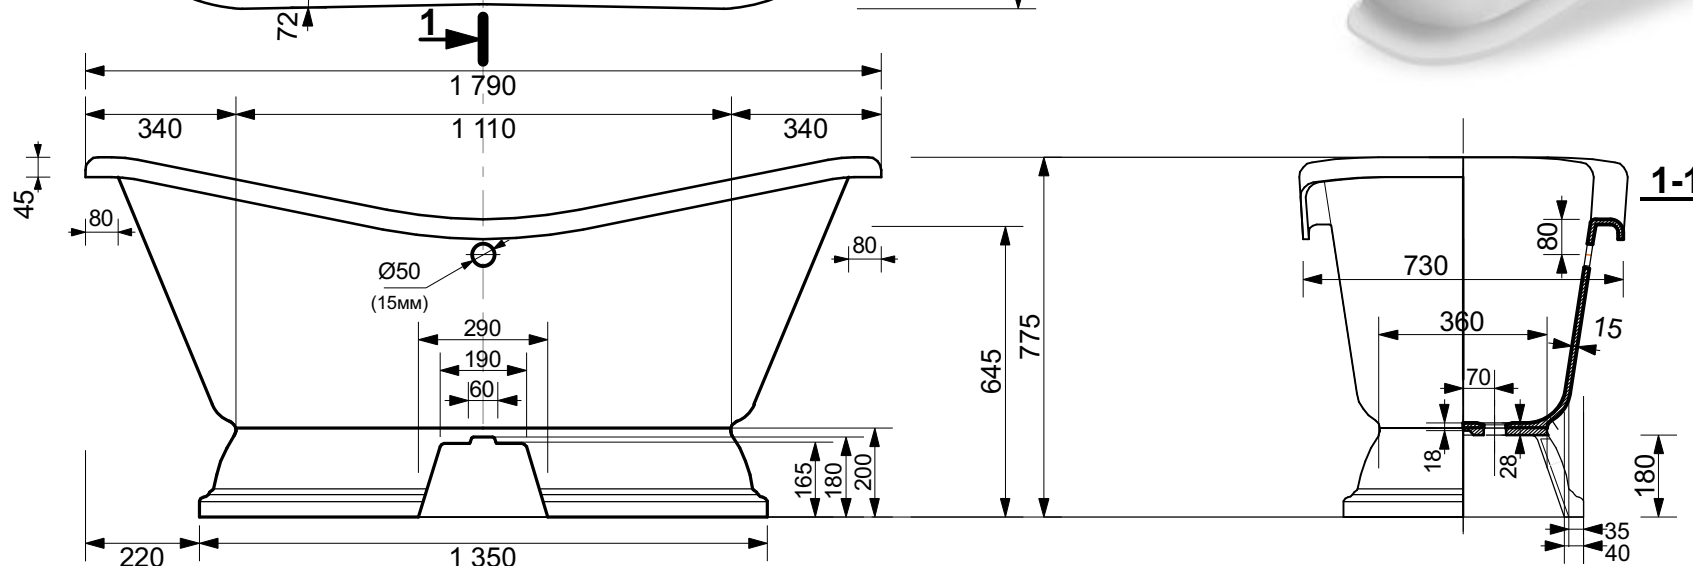

ЭСТЕТ

*г. Кострома, ул. Московская д. 105
тел. 8 (4942) 33 61 71*

ВАННА "БОСТОН" 1800X740 С ЛИТЫМ ПОДИУМОМ

ПРОИЗВОДСТВО ИЗДЕЛИЙ ИЗ ЛИТЬЕВОГО МРАМОРА

*Допустимое отклонение линейных размеров ± 5мм

ООО "ЭСТЕТ"