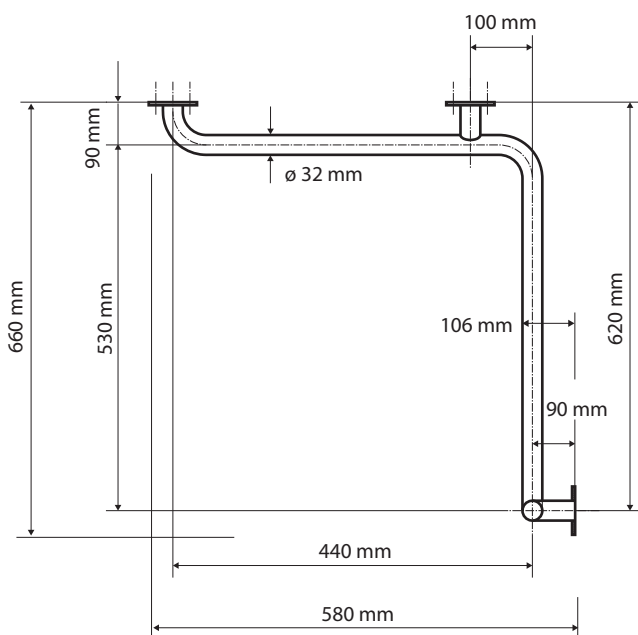

Pravé
Right
Recht

Parametry / Features / Eigenschaften

šířka / width / Breite:	580 mm
výška / height / Höhe:	1180 mm
hloubka / depth / Tiefe:	106 mm
materiál / material / Material:	Fe
povrch. úprava / finish / Oberfläche:	komaxit / comaxit / Komaxit
barva / color / Farbe:	bílá / white / weiß
záruka / warranty / Garantie:	2 roky / 2 years / 2 Jahre