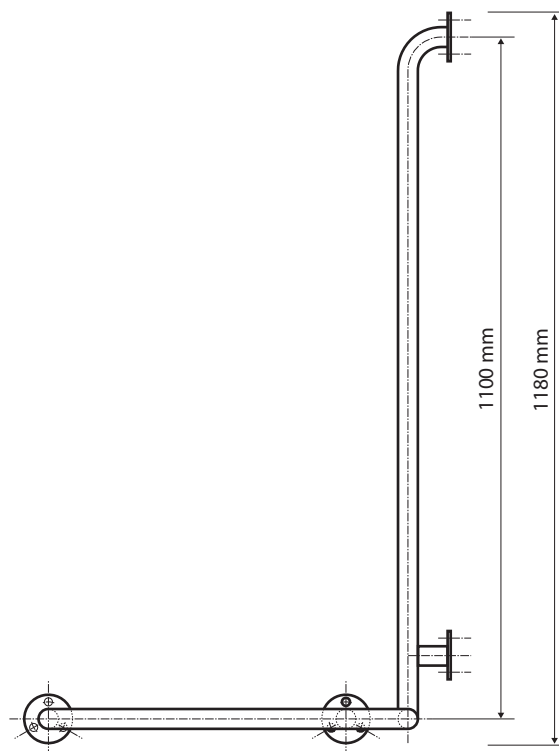

Pravé
Right
Recht

Parametry / Features / Eigenschaften

šířka / width / Breite:	580 mm
výška / height / Höhe:	1180 mm
hloubka / depth / Tiefe:	106 mm
materiál / material / Material:	Fe
povrch. úprava / finish / Oberfläche:	komaxit / comaxit / Komaxit
barva / color / Farbe:	bílá / white / weiß
záruka / warranty / Garantie:	2 roky / 2 years / 2 Jahre