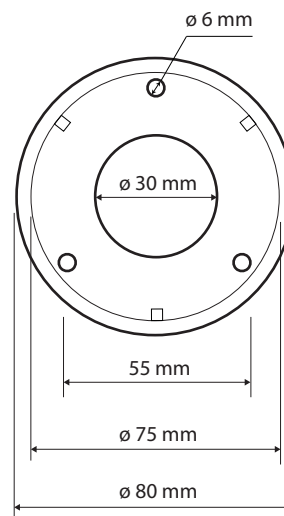

Pravé
Right
Recht

Parametry / Features / Eigenschaften

šířka / width / Breite:	580 mm
výška / height / Höhe:	1180 mm
hloubka / depth / Tiefe:	106 mm
materiál / material / Material:	Fe
povrch. úprava / finish / Oberfläche:	komaxit / comaxit / Komaxit
barva / color / Farbe:	bílá / white / weiß
záruka / warranty / Garantie:	2 roky / 2 years / 2 Jahre