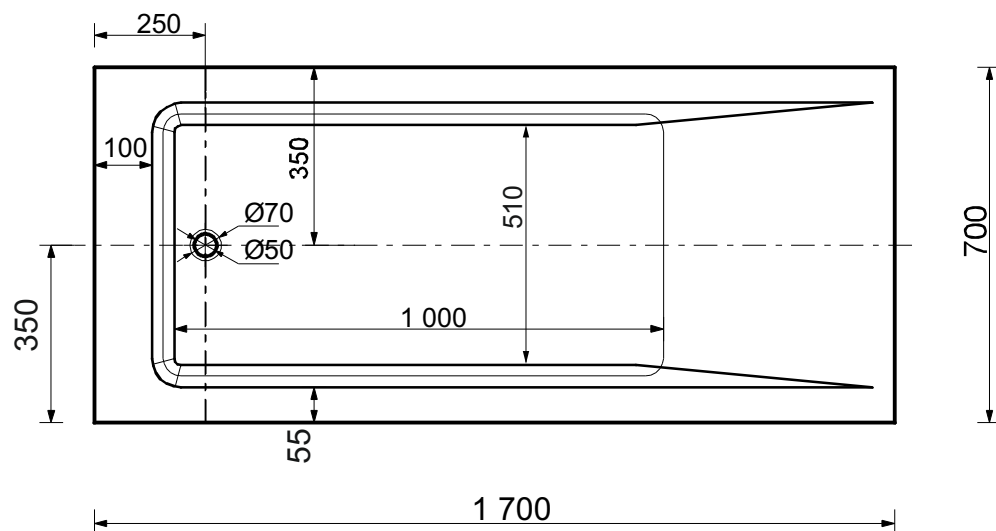

**ЭСТЕМ**

г. Кострома, ул. Московская д. 105  
тел. 8 (4942) 33 61 71

**ВАННА "ДЕЛЬТА" 1700X700**

**1-1**

**ПРОИЗВОДСТВО ИЗДЕЛИЙ ИЗ ЛИТЬЕВОГО МРАМОРА**

\*Допустимое отклонение линейных размеров  $\pm 5$  мм