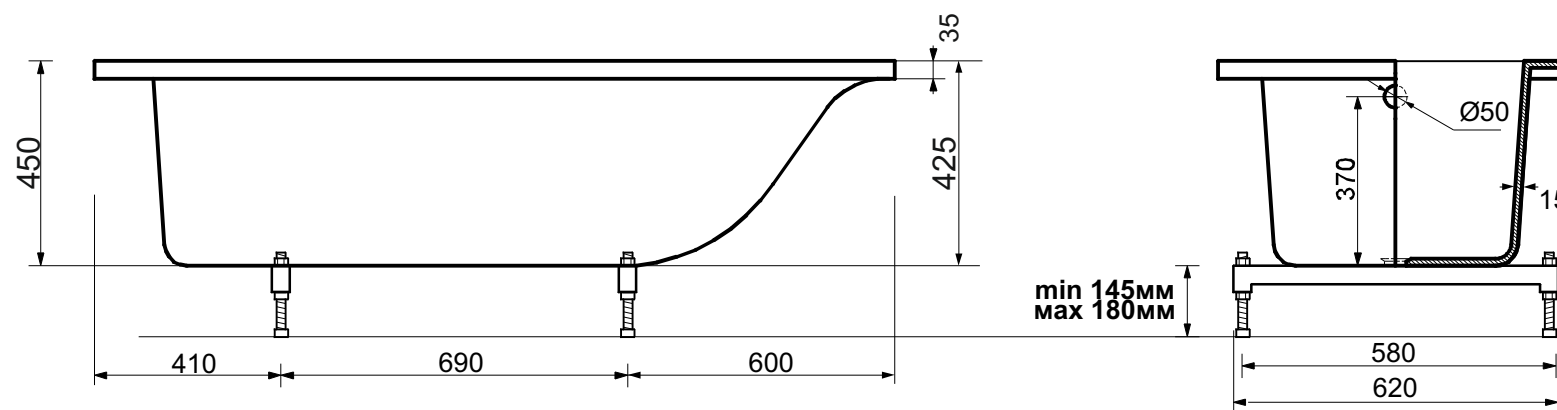

**ЭСТЕМ**

г. Кострома, ул. Московская д. 105  
тел. 8 (4942) 33 61 71

**ВАННА "ДЕЛЬТА" 1700X700**

**1-1**

**ПРОИЗВОДСТВО ИЗДЕЛИЙ ИЗ ЛИТЬЕВОГО МРАМОРА**

\*Допустимое отклонение линейных размеров  $\pm 5$  мм