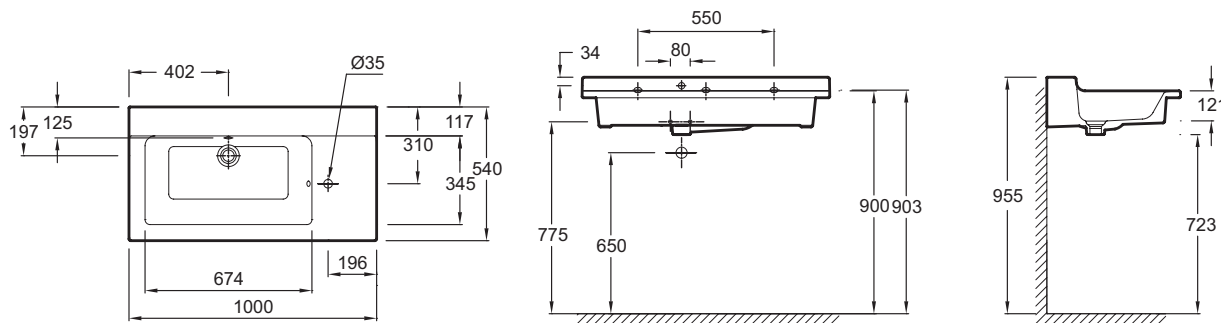

### Преимущества для конечного пользователя

- Подходит для людей с ограниченными возможностями
- Интегрированный ламинарный смеситель: E99399 с ручкой управления в центре - стиль и современность
- Функциональность: Широкая центральная полочка для оптимального удобства использования и задняя полочка для туалетных принадлежностей
- Эстетичность: встроенная керамическая заглушка для легкого ухода
- Удобство: пространство для принадлежностей

### Технические характеристики

- РАЗМЕРЫ (CM) : 100 x 54 см
- МАТЕРИАЛ : Огнеупорная керамика
- PERCEMENT ET PRÉ-PERCEMENT ROBINETTERIE : C 1 отверстием для встроенного смесителя E99399
- PRODUIT INCLUS : (смеситель заказывается отдельно)
- Дополнительная опция: Опорные ножки и полотенцесушитель
- ВЕС : 32 кг
- ТИП УСТАНОВКИ : Подвесные
- PERCEMENT ROBINETTERIE : C 1 отверстием для смесителя
- LIVRÉ AVEC : Слив с системой клик-клик

### Общая информация

Спецификация продукта : Подвесная раковина-столешница 100 x 54 см. EXK122. Коллекция : SOPRANO. РАЗМЕРЫ (CM) : 100 x 54 см. ВЕС : 32 кг. МАТЕРИАЛ : Огнеупорная керамика. ТИП УСТАНОВКИ : Подвесные. PERCEMENT ET PRÉ-PERCEMENT ROBINETTERIE : C 1 отверстием для встроенного смесителя E99399. PERCEMENT ROBINETTERIE : C 1 отверстием для смесителя. PRODUIT INCLUS : (смеситель заказывается отдельно). LIVRÉ AVEC : Слив с системой клик-клик. Дополнительная опция: Опорные ножки и полотенцесушитель.