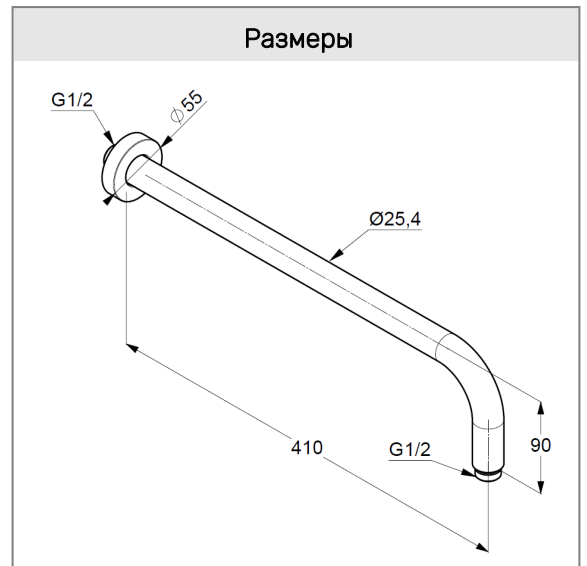

Техкарта

KLUDI A-QA
кронштейн DN 15

№ арт.:
66 514 91-00

Поверхн.:
91 белый/хром

Описание:
кронштейн
для верхнего душа
длина 400 мм
с отражателем Ø 55 мм

Фото

Размеры

График расхода воды