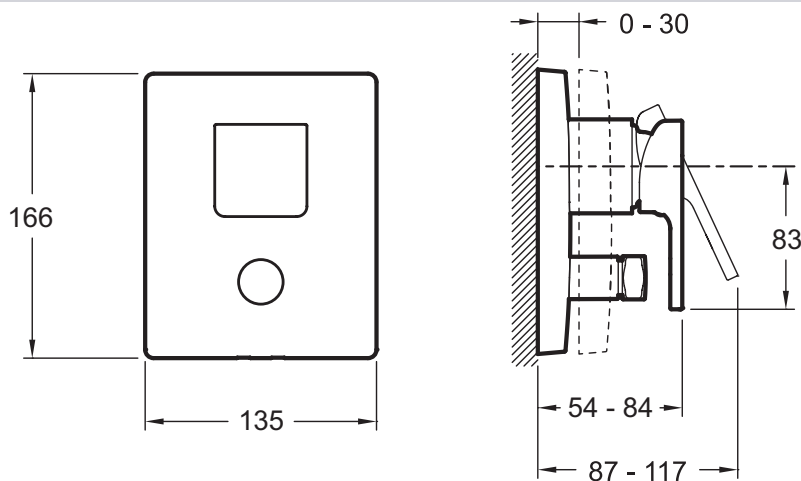

**Технические характеристики**

- ВЕС : 2.9 кг
- ТИП УСТАНОВКИ : Встраиваемые
- AVEC OU SANS ROBINETTERIE : 0
- TYPOLOGIE DE ROBINETTERIE DE DOUCHE : 0
- INVERSEUR : Встраиваемый
- Комплектующие: встраиваемый смеситель, заглушки и ручка
- МАТЕРИАЛ : N/A
- TYPE D'ACCESSOIRE : 0
- MITIGEUR : 0
- FORME DE LA DOUCHE DE TÊTE : 0
- TYPE DE FLEXIBLE : 0
- Подключение: Подключение к двум выпускным отверстиям (например: верхний душ, ручной душ,излив для ванны)

**Технический чертёж**

Спецификация продукта : Встраиваемый смеситель с переключателем на 2 выхода. E98633. Коллекция : STRAYT. ВЕС : 2.9 кг. МАТЕРИАЛ : N/A. ТИП УСТАНОВКИ : Встраиваемые. TYPE D'ACCESSOIRE : 0. AVEC OU SANS ROBINETTERIE : 0. MITIGEUR : 0. TYPOLOGIE DE ROBINETTERIE DE DOUCHE : 0. FORME DE LA DOUCHE DE TÊTE : 0. INVERSEUR : Встраиваемый. TYPE DE FLEXIBLE : 0. Комплектующие: встраиваемый смеситель, заглушки и ручка. Подключение: Подключение к двум выпускным отверстиям (например: верхний душ, ручной душ,излив для ванны).