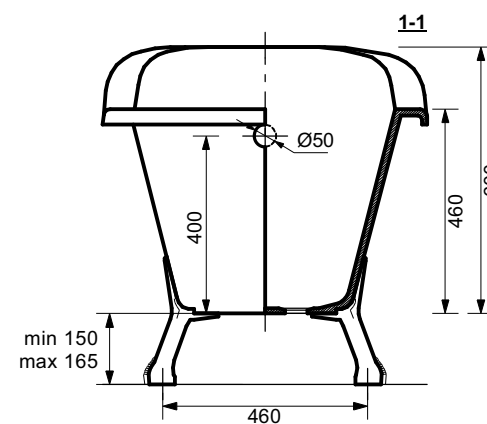

ЭСТЕТ

*г. Кострома, ул. Московская д. 105
тел. 8 (4942) 33 61 71*

ВАННА "ЦАРСКАЯ" 1700X730

ПРОИЗВОДСТВО ИЗДЕЛИЙ ИЗ ЛИТЬЕВОГО МРАМОРА
** Допустимое отклонение линейных размеров ± 5 мм*

ООО "ЭСТЕТ"