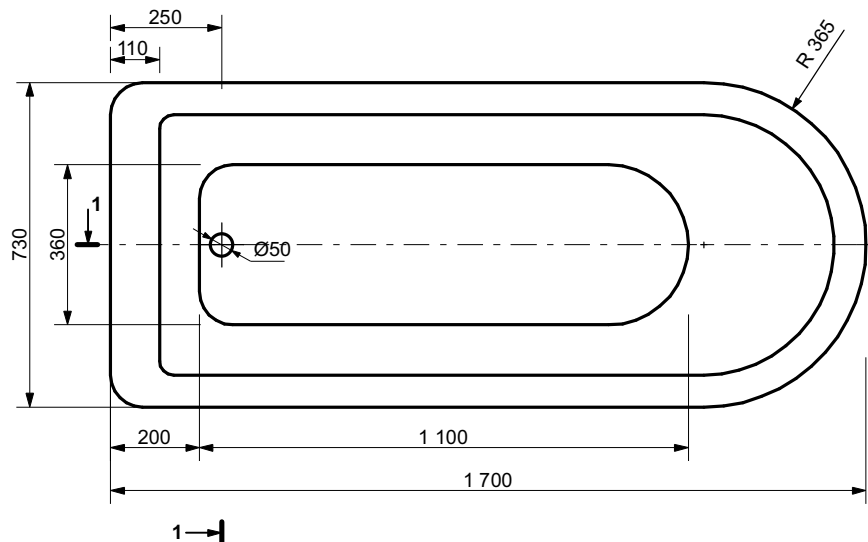

ЭСТЕТ

*г. Кострома, ул. Московская д. 105
тел. 8 (4942) 33 61 71*

ВАННА "ЦАРСКАЯ" 1700X730

ПРОИЗВОДСТВО ИЗДЕЛИЙ ИЗ ЛИТЬЕВОГО МРАМОРА
** Допустимое отклонение линейных размеров ± 5 мм*

ООО "ЭСТЕТ"