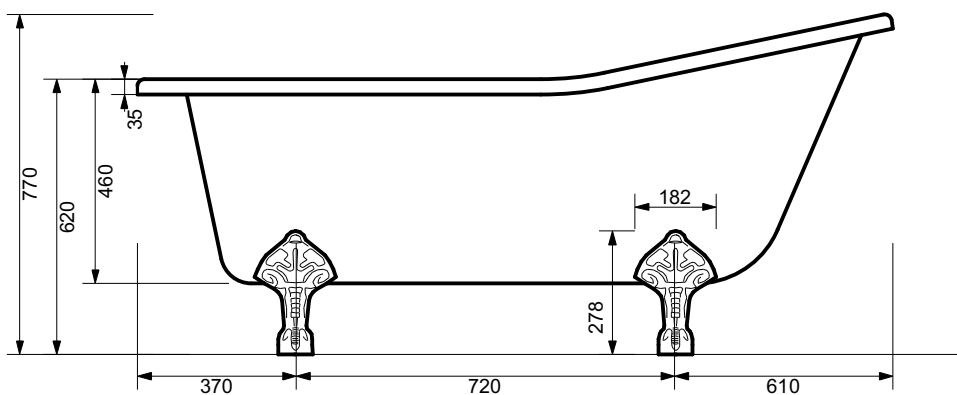

ЭСТЕТ

*г. Кострома, ул. Московская д. 105
тел. 8 (4942) 33 61 71*

ВАННА "ЦАРСКАЯ" 1700X730

ПРОИЗВОДСТВО ИЗДЕЛИЙ ИЗ ЛИТЬЕВОГО МРАМОРА
** Допустимое отклонение линейных размеров ± 5 мм*

ООО "ЭСТЕТ"