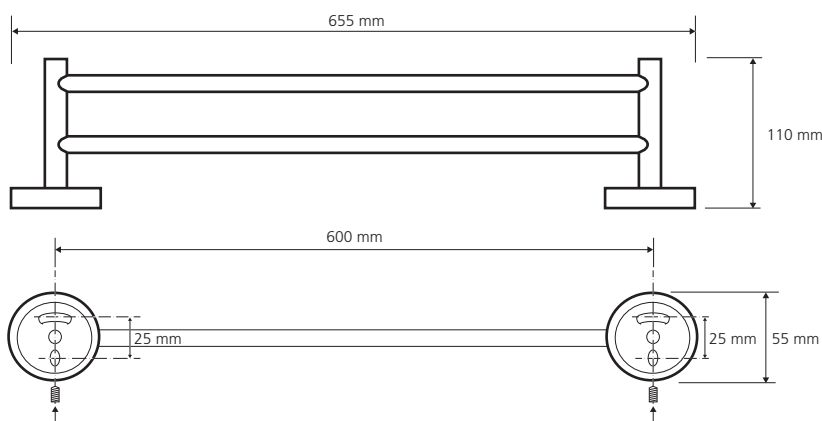

## Parametry / Features / Eigenschaften

šířka / width / Breite:	655 mm
výška / height / Höhe:	55 mm
hloubka / depth / Tiefe:	110 mm
materiál / material / Material:	mosaz / brass / Messing
povrch. úprava / finish / Oberfläche:	chrom / chrome / Chrom
základní barva / primary color / Grundfarbe:	bílá / white / weiß