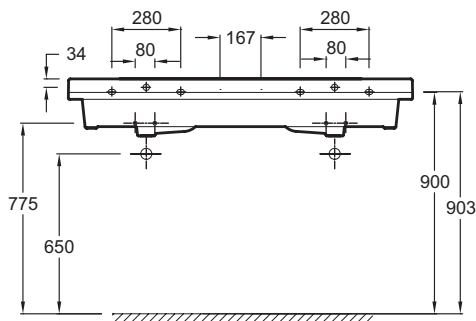

### Технические характеристики

- РАЗМЕРЫ (CM) : 140 x 54 см
- МАТЕРИАЛ : Огнеупорная керамика
- PERCEMENT ET PRÉ-PERCEMENT ROBINETTERIE : C 1 отверстием для встроенного смесителя E99399 у каждой раковины
- NOMBRE DE VASQUES : Двойные
- LIVRÉ AVEC : Слив с системой клик-клак
- ВЕС : 48,5 кг
- ТИП УСТАНОВКИ : Подвесные
- PERCEMENT ROBINETTERIE : C 2 отверстиями для смесителя
- PRODUIT INCLUS : (смеситель заказывается отдельно)
- Дополнительная опция: Опорные ножки и полотенцесушитель

### Общая информация

Спецификация продукта : Двойная подвесная раковина-столешница 140 x 54 см. EXJ122. Коллекция : SOPRANO. РАЗМЕРЫ (CM) : 140 x 54 см. ВЕС : 48,5 кг. МАТЕРИАЛ : Огнеупорная керамика. ТИП УСТАНОВКИ : Подвесные. PERCEMENT ET PRÉ-PERCEMENT ROBINETTERIE : C 1 отверстием для встроенного смесителя E99399 у каждой раковины. PERCEMENT ROBINETTERIE : C 2 отверстиями для смесителя. NOMBRE DE VASQUES : Двойные. PRODUIT INCLUS : (смеситель заказывается отдельно). LIVRÉ AVEC : Слив с системой клик-клак. Дополнительная опция: Опорные ножки и полотенцесушитель.