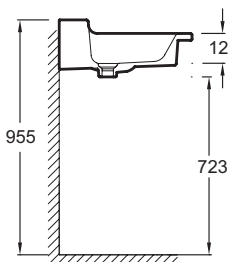

### Технические характеристики

- РАЗМЕРЫ (CM) : 140 x 54 см
- МАТЕРИАЛ : Огнеупорная керамика
- PERCEMENT ET PRÉ-PERCEMENT ROBINETTERIE : C 1 отверстием для встроенного смесителя E99399 у каждой раковины
- NOMBRE DE VASQUES : Двойные
- LIVRÉ AVEC : Слив с системой клик-клак
- ВЕС : 48,5 кг
- ТИП УСТАНОВКИ : Подвесные
- PERCEMENT ROBINETTERIE : C 2 отверстиями для смесителя
- PRODUIT INCLUS : (смеситель заказывается отдельно)
- Дополнительная опция: Опорные ножки и полотенцесушитель

### Общая информация

Спецификация продукта : Двойная подвесная раковина-столешница 140 x 54 см. EXJ122. Коллекция : SOPRANO. РАЗМЕРЫ (CM) : 140 x 54 см. ВЕС : 48,5 кг. МАТЕРИАЛ : Огнеупорная керамика. ТИП УСТАНОВКИ : Подвесные. PERCEMENT ET PRÉ-PERCEMENT ROBINETTERIE : C 1 отверстием для встроенного смесителя E99399 у каждой раковины. PERCEMENT ROBINETTERIE : C 2 отверстиями для смесителя. NOMBRE DE VASQUES : Двойные. PRODUIT INCLUS : (смеситель заказывается отдельно). LIVRÉ AVEC : Слив с системой клик-клак. Дополнительная опция: Опорные ножки и полотенцесушитель.