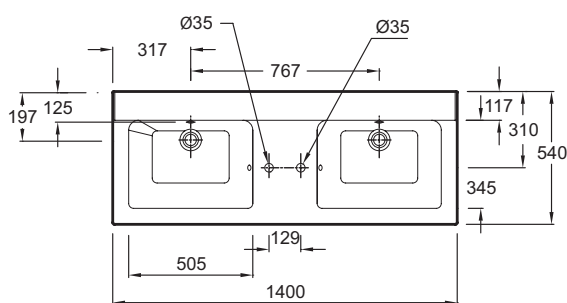

### Технические характеристики

- РАЗМЕРЫ (CM) : 140 x 54 см
- МАТЕРИАЛ : Огнеупорная керамика
- PERCEMENT ET PRÉ-PERCEMENT ROBINETTERIE : C 1 отверстием для встроенного смесителя E99399 у каждой раковины
- NOMBRE DE VASQUES : Двойные
- LIVRÉ AVEC : Слив с системой клик-клак
- ВЕС : 48,5 кг
- ТИП УСТАНОВКИ : Подвесные
- PERCEMENT ROBINETTERIE : C 2 отверстиями для смесителя
- PRODUIT INCLUS : (смеситель заказывается отдельно)
- Дополнительная опция: Опорные ножки и полотенцесушитель

### Общая информация

Спецификация продукта : Двойная подвесная раковина-столешница 140 x 54 см. EXJ122. Коллекция : SOPRANO. РАЗМЕРЫ (CM) : 140 x 54 см. ВЕС : 48,5 кг. МАТЕРИАЛ : Огнеупорная керамика. ТИП УСТАНОВКИ : Подвесные. PERCEMENT ET PRÉ-PERCEMENT ROBINETTERIE : C 1 отверстием для встроенного смесителя E99399 у каждой раковины. PERCEMENT ROBINETTERIE : C 2 отверстиями для смесителя. NOMBRE DE VASQUES : Двойные. PRODUIT INCLUS : (смеситель заказывается отдельно). LIVRÉ AVEC : Слив с системой клик-клак. Дополнительная опция: Опорные ножки и полотенцесушитель.