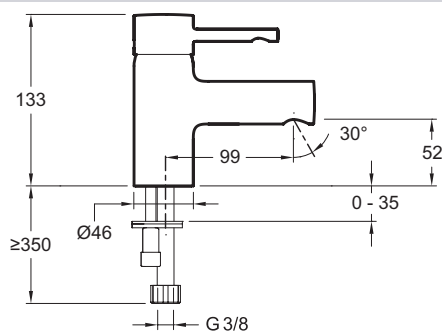

E98297

Коллекция: CUFF

Отделки*:

CP - Хром

Общие характеристики:

Преимущества для конечного пользователя

- БЕЗОПАСНОСТЬ : Кольцо-ограничитель температуры воды
- ЭКОНОМИЯ ВОДЫ : Ограничение потока до 5 л/мин
- Эстетика: Встроенный аэратор с антиизвестковым покрытием

Технические характеристики

- ВЕС : 1.1 кг
- МАТЕРИАЛ : N/A
- ТИП УСТАНОВКИ : 1 отверстие
- TYPE : Однорычажный
- DÉBIT (L/MN SOUS 3 BARS) : 5 л/мин
- HAUTEUR TOTALE DU ROBINET (MM) : 133 мм
- SAILLIE DU BEC (MM) : 99 мм
- MÉCANISME : Керамический картридж
- VIDAGE : Без донного клапана
- MITIGEUR DE BAIN : 0
- TYPE D'INSTALLATION : 1 отверстие
- GARANTIE FINITION : 10 лет

Технический чертёж

Спецификация продукта : Однорычажный смеситель для раковины без донного клапана. E98297. Коллекция : CUFF. ВЕС : 1.1 кг. МАТЕРИАЛ : N/A. ТИП УСТАНОВКИ : 1 отверстие. TYPE : Однорычажный. DÉBIT (L/MN SOUS 3 BARS) : 5 л/мин. HAUTEUR TOTALE DU ROBINET (MM) : 133 мм. SAILLIE DU BEC (MM) : 99 мм. MÉCANISME : Керамический картридж. VIDAGE : Без донного клапана. MITIGEUR DE BAIN : 0. TYPE D'INSTALLATION : 1 отверстие. GARANTIE FINITION : 10 лет.