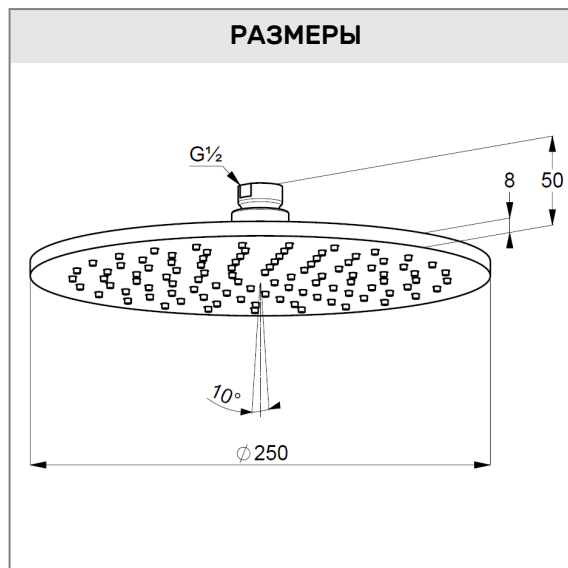

**KLUDI A-QA**

**верхний душ DN 15**

**№ артикула:**

64 325 91-00

**Поверхность:**

белый/хром

**Описание продукта:**

Ø 250 мм

выполнен из металла

бодрящая струя

расход воды 23 л/мин при давлении 3 бара

система быстрой очистки от известковых

отложений

с шаровым шарниром

подключение G 1/2

без кронштейна для душа

**ФОТО**

**РАЗМЕРЫ**

**ГРАФИК РАСХОДА ВОДЫ**