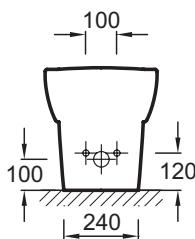

Технические характеристики

- РАЗМЕРЫ (CM) : 55 x 36 см
- МАТЕРИАЛ : Санфарфор
- HAUTEUR : Стандартные
- PRODUIT INCLUS : (смеситель заказывается отдельно)
- GARANTIE DE LA CERAMIQUE : 25 лет
- 1 выпускное отверстие
- ВЕС : 18 кг
- ТИП УСТАНОВКИ : Напольные
- BRIDE : Стандарт
- ABATTANT : Не входит в комплект
- CONDITIONNEMENT : Единая упаковка

Связанные продукты

- 19967W : Высокий унитаз «vario»
- 19974W : Унитаз «vario»
- E1584 : Пристенный унитаз «vario» с крышкой-сиденьем
- E1586 : Подвесное биде 54 x 36 см, с одним отверстием

Общая информация

Спецификация продукта : Биде 55 x 36 см, устанавливается вплотную к стене. E1705. Коллекция : OVE. РАЗМЕРЫ (CM) : 55 x 36 см. ВЕС : 18 кг. МАТЕРИАЛ : Санфарфор. ТИП УСТАНОВКИ : Напольные. HAUTEUR : Стандартные. BRIDE : Стандарт. PRODUIT INCLUS : (смеситель заказывается отдельно). ABATTANT : Не входит в комплект. GARANTIE DE LA CERAMIQUE : 25 лет. CONDITIONNEMENT : Единая упаковка. 1 выпускное отверстие.