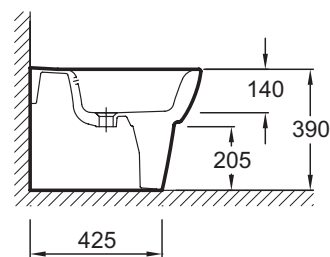

Технические характеристики

- РАЗМЕРЫ (CM) : 55 x 36 см
- МАТЕРИАЛ : Санфарфор
- HAUTEUR : Стандартные
- PRODUIT INCLUS : (смеситель заказывается отдельно)
- GARANTIE DE LA CERAMIQUE : 25 лет
- 1 выпускное отверстие
- ВЕС : 18 кг
- ТИП УСТАНОВКИ : Напольные
- BRIDE : Стандарт
- ABATTANT : Не входит в комплект
- CONDITIONNEMENT : Единая упаковка

Связанные продукты

- 19967W : Высокий унитаз «vario»
- 19974W : Унитаз «vario»
- E1584 : Пристенный унитаз «vario» с крышкой-сиденьем
- E1586 : Подвесное биде 54 x 36 см, с одним отверстием

Общая информация

Спецификация продукта : Биде 55 x 36 см, устанавливается вплотную к стене. E1705. Коллекция : OVE. РАЗМЕРЫ (CM) : 55 x 36 см. ВЕС : 18 кг. МАТЕРИАЛ : Санфарфор. ТИП УСТАНОВКИ : Напольные. HAUTEUR : Стандартные. BRIDE : Стандарт. PRODUIT INCLUS : (смеситель заказывается отдельно). ABATTANT : Не входит в комплект. GARANTIE DE LA CERAMIQUE : 25 лет. CONDITIONNEMENT : Единая упаковка. 1 выпускное отверстие.