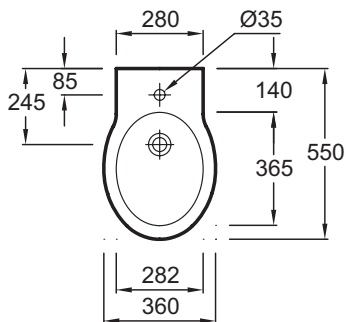

Технические характеристики

- РАЗМЕРЫ (CM) : 55 x 36 см
- МАТЕРИАЛ : Санфарфор
- HAUTEUR : Стандартные
- PRODUIT INCLUS : (смеситель заказывается отдельно)
- GARANTIE DE LA CERAMIQUE : 25 лет
- 1 выпускное отверстие
- ВЕС : 18 кг
- ТИП УСТАНОВКИ : Напольные
- BRIDE : Стандарт
- ABATTANT : Не входит в комплект
- CONDITIONNEMENT : Единая упаковка

Связанные продукты

- 19967W : Высокий унитаз «vario»
- 19974W : Унитаз «vario»
- E1584 : Пристенный унитаз «vario» с крышкой-сиденьем
- E1586 : Подвесное биде 54 x 36 см, с одним отверстием

Общая информация

Спецификация продукта : Биде 55 x 36 см, устанавливается вплотную к стене. E1705. Коллекция : OVE. РАЗМЕРЫ (CM) : 55 x 36 см. ВЕС : 18 кг. МАТЕРИАЛ : Санфарфор. ТИП УСТАНОВКИ : Напольные. HAUTEUR : Стандартные. BRIDE : Стандарт. PRODUIT INCLUS : (смеситель заказывается отдельно). ABATTANT : Не входит в комплект. GARANTIE DE LA CERAMIQUE : 25 лет. CONDITIONNEMENT : Единая упаковка. 1 выпускное отверстие.