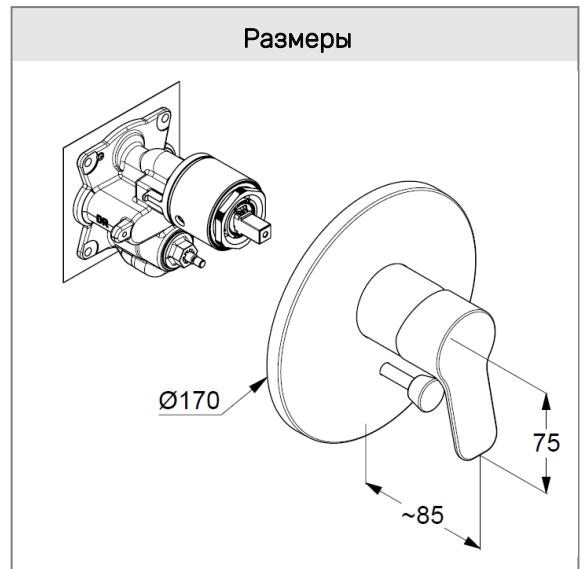

**KLUDI PURE&EASY**

встраиваемый смеситель для ванны и душа

№ арт.:

37 650 05 65

Поверхн.:

05 хром

**Описание:**

встраиваемый смеситель для ванны и душа  
внешняя монтажная часть  
для KLUDI FLEXX.BOX 88 011  
класс расхода воды DC  
функциональный элемент с керамическим  
картриджем  
с ограничителем горячей воды  
автоматическое переключение душ/ванна

Фото

Размеры

График расхода воды