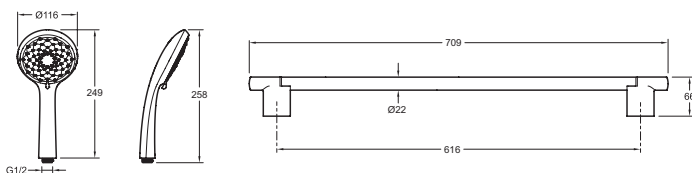

**Преимущества при монтаже**

- Регулируемые крепежи

**Технические характеристики**

- РАЗМЕРЫ (СМ): 11,60 x 11,60 см
- ТИП УСТАНОВКИ: Крепление к стене
- Душевой комплект - органический дизайн

- МАТЕРИАЛ: Металл
- ТИП ШЛАНГА: Гладкий гибкий
- Гибкий нескручивающийся шланг 1,6 м

**Технический чертеж**

Спецификация продукта: Душевой комплект, органический дизайн. E99899RU. Коллекция: AWAKEN. РАЗМЕРЫ (СМ): 11,60 x 11,60 см. МАТЕРИАЛ: Металл. ТИП УСТАНОВКИ: Крепление к стене. ТИП ШЛАНГА: Гладкий гибкий. Душевой комплект - органический дизайн. Гибкий нескручивающийся шланг 1,6 м.