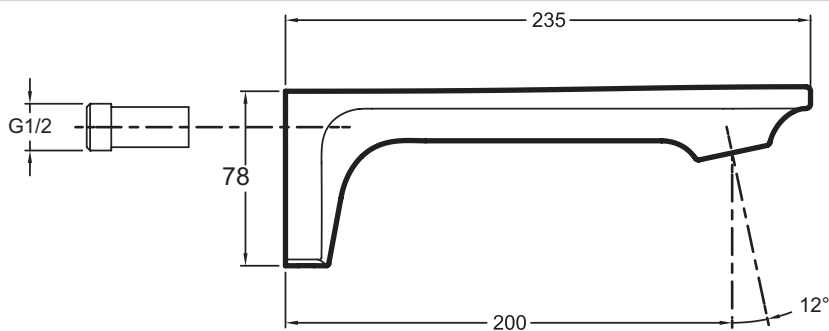

E14795

Коллекция: STANCE

Отделки*:

CP - Хром

Технические характеристики

- ВЕС : 1.8 кг
- TYPE D'INSTALLATION : Настенные
- Аэратор с антиизвестковым покрытием
- МАТЕРИАЛ : N/A
- GARANTIE FINITION : 10 лет

Общая информация

Спецификация продукта : Настенный излив для ванны (подключение 1/2), E14795. Коллекция : STANCE. ВЕС : 1.8 кг. МАТЕРИАЛ : N/A. TYPE D'INSTALLATION : Настенные. GARANTIE FINITION : 10 лет. Аэратор с антиизвестковым покрытием.